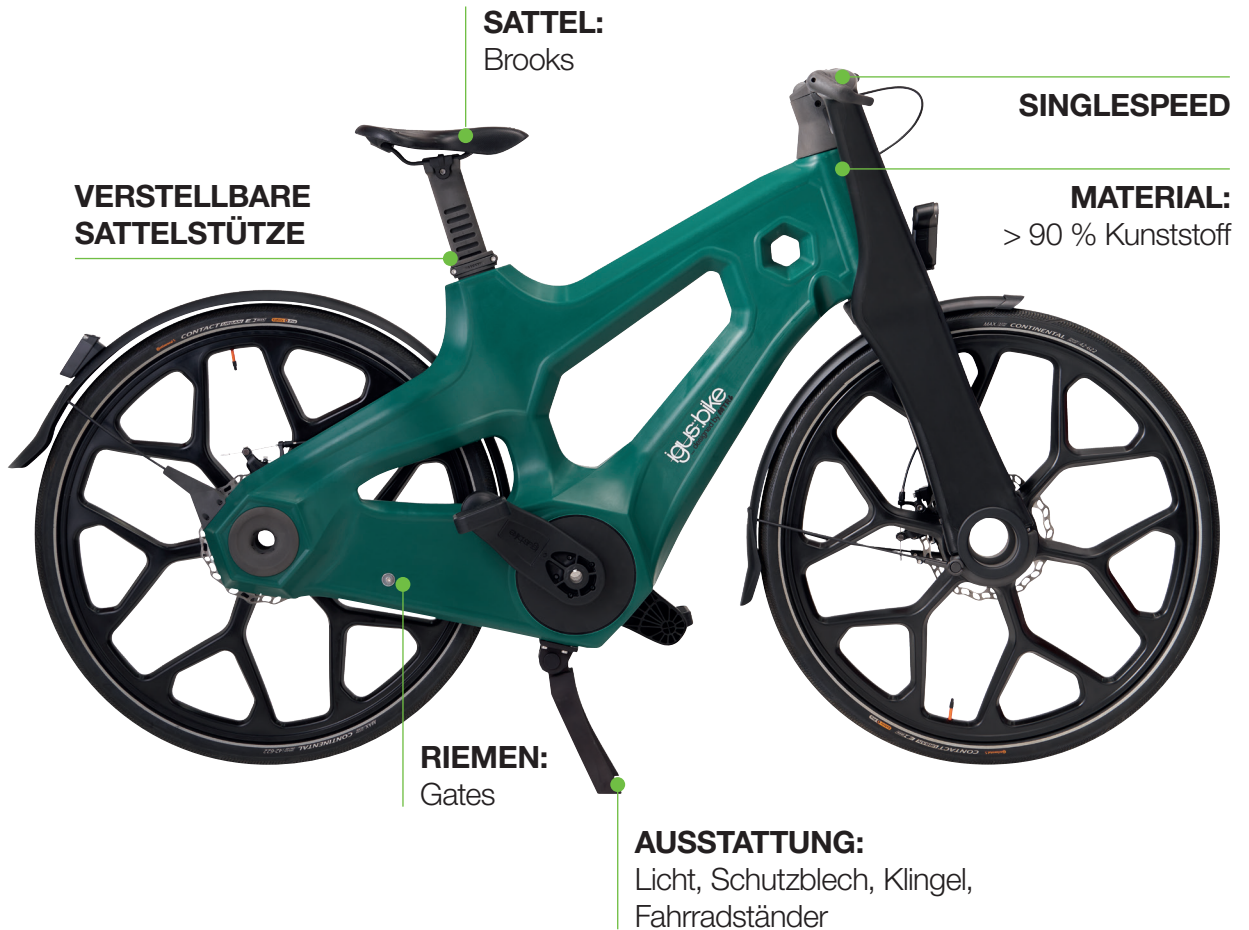

Ihre Marke

SEASIDE
HOTEL

kommt in Fahrt!

Das individuell designte Bike für Ihr Hotel

Your Recycle-Catcher ...

RCYL

Fahrräder für Ihre Gäste – #sorgenfrei

Ihre Idee

Unsere Lösung

- ▶ Unsere Fahrräder sind wartungsarm
 - ▶ #kein Rost
- ▶ Unser mobiler Fahrrad-service ist in weniger als 24 Stunden verfügbar

Ihr Gewinn

- ▶ Positives Image, da Fahrrad aus recyceltem Material hergestellt ist
- ▶ Auffällige Werbung
 - ▶ Bekanntheit steigt
- ▶ Glückliche Kund:innen mit einem besonderen Erlebnis
- ▶ Gewinnbringendes Nebengeschäft

by **igus**

Technische Daten

THE GEN A

MATERIAL:

Gabel & Rahmen
50 % recycelter Kunststoff

KUNSTSTOFF-KOMPONENTEN:

igus® und mtrl

SCHEIBEN-BREMSEN: