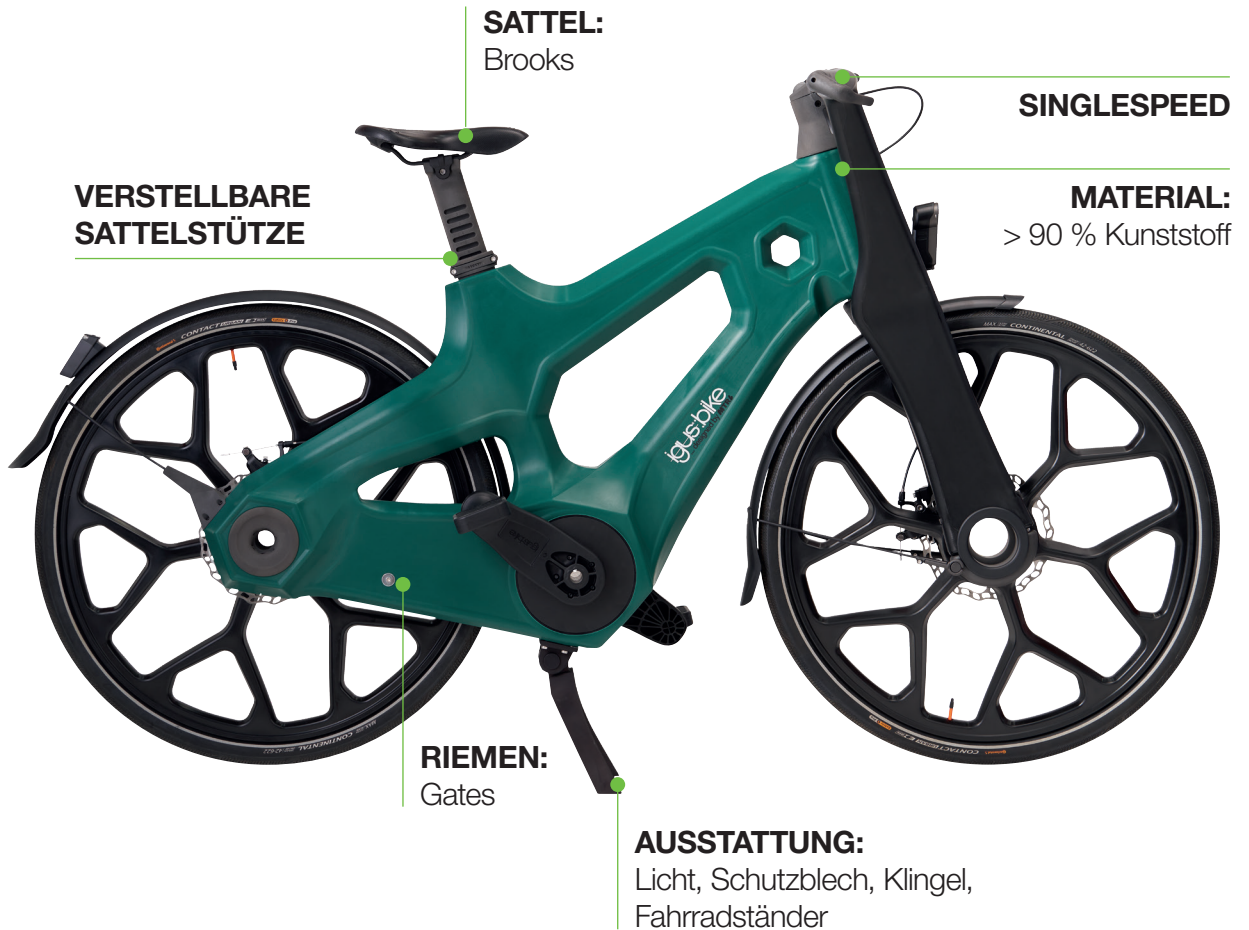

Ihr Werk

kommt in Fahrt!

Das individuell designte Bike für Ihre Werksflotte

ENERGY

Your Recycle-Catcher ...

RCYL

Fahrräder für Ihr Werk – #sorgenfrei

Ihre Idee

Unsere Lösung

- ▶ Unsere Fahrräder sind wartungsarm
- ▶ #kein Rost
- ▶ Unser mobiler Fahrradservice ist in weniger als 24 Stunden verfügbar

Ihr Gewinn

- ▶ Positives Image, da ihre Firma ein Produkt aus recyceltem Material einsetzt
- ▶ Sie sparen Zeit und Geld durch schnelleres Zurücklegen der Wege
- ▶ Glückliche Mitarbeiter:innen mit einem besonderen Erlebnis
- ▶ Ihr Logo dient als Werbung

by **igus**

Technische Daten

THE GEN A

MATERIAL:

Gabel & Rahmen
50 % recycelter Kunststoff

KUNSTSTOFF-KOMPONENTEN:

igus® und mtrl

SCHEIBEN-BREMSEN: